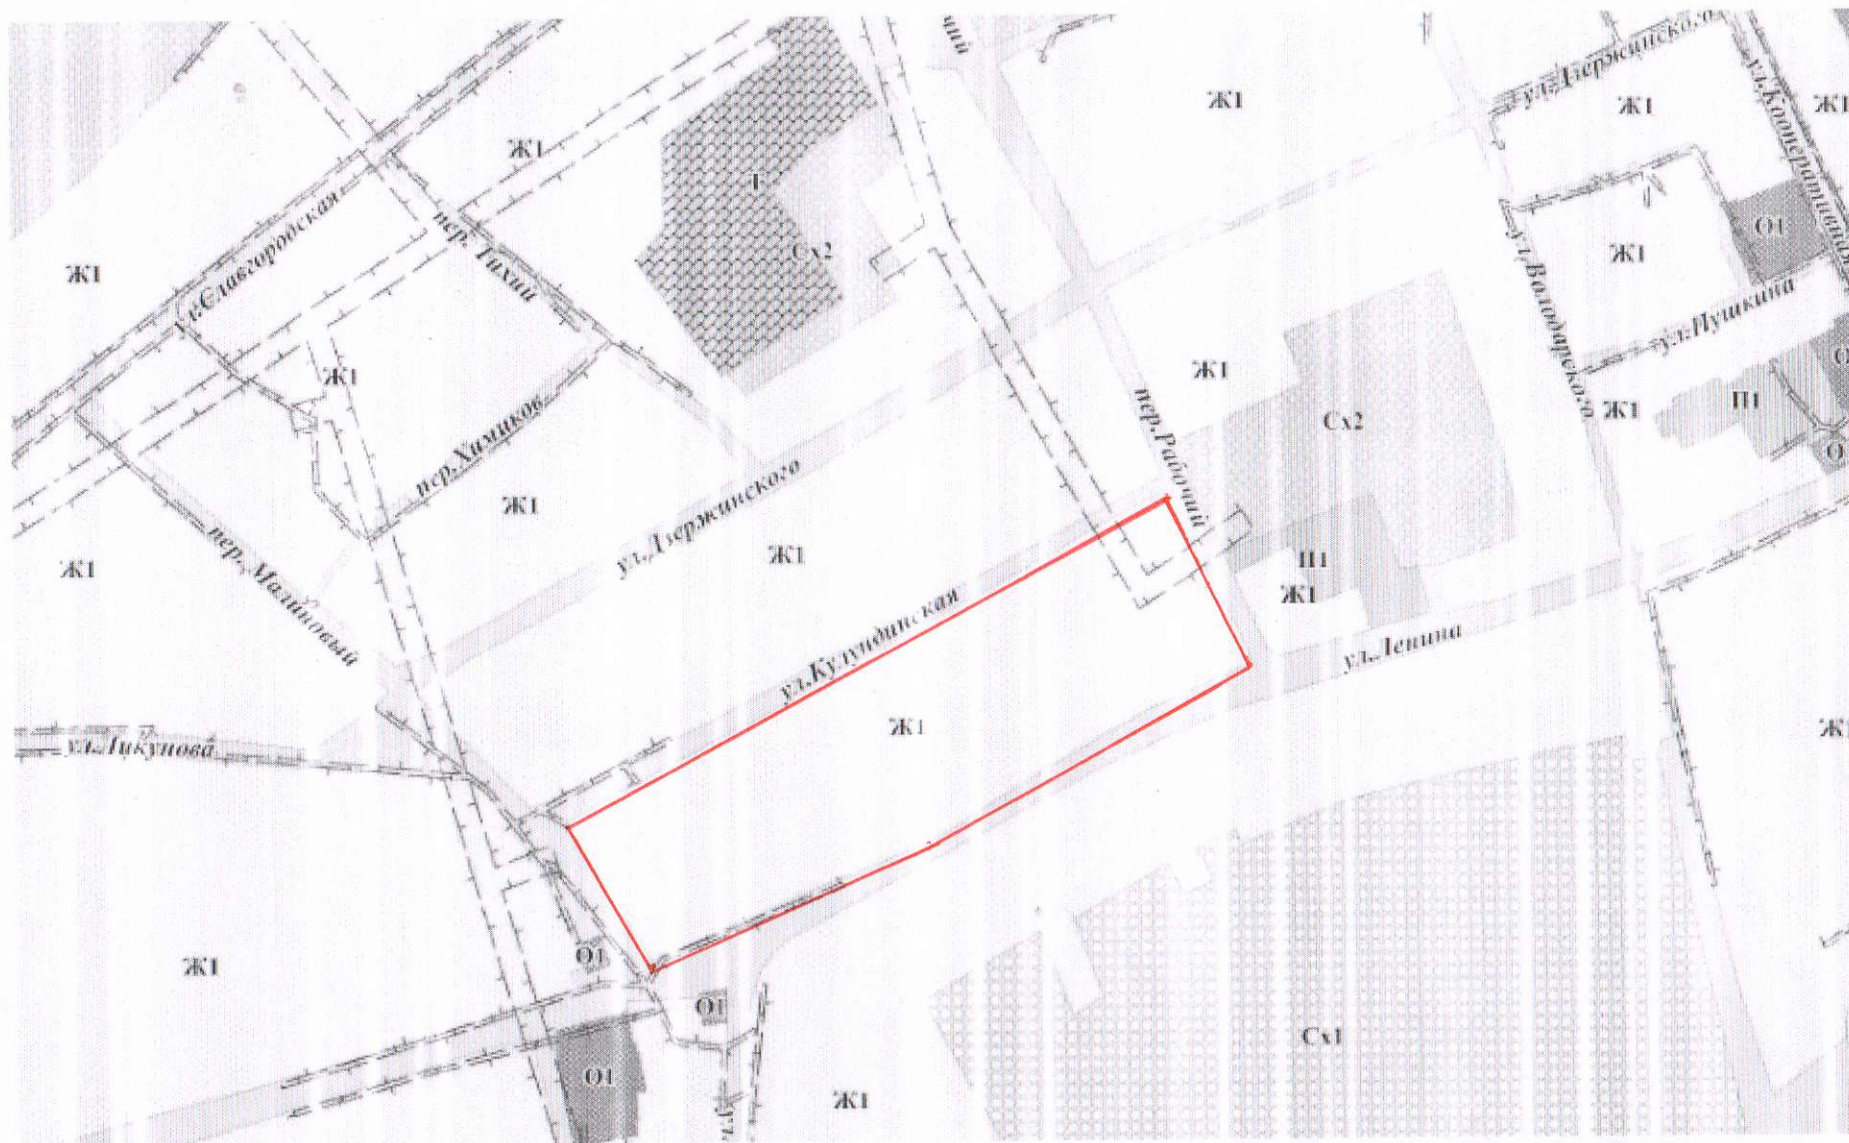

ВЫПИСКА

Из схемы градостроительного зонирования села Родино Родинского сельсовета Родинского района Алтайского края,
Ул. Ленина, 127

Главный архитектор района

А.Г. Ветрова